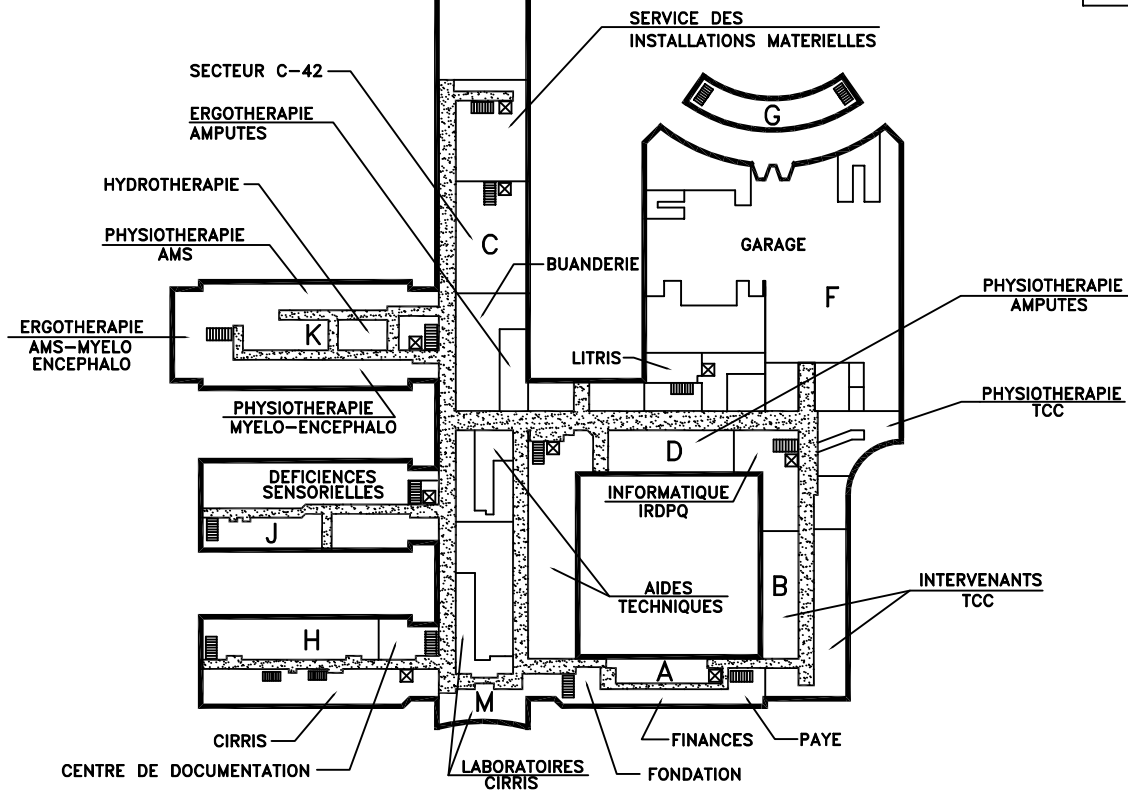

LÉGENDE SIGNALISATION AU SOL

- BLEU = AILE K
- VERT = ACCUEIL-ADMISSION
- ORANGE = AIDES TECHNIQUES
- JAUNE = AILE J

- ▬ ESCALIERS
- ⊠ ASCENSEURS

REZ-DE-CHAUSSEE

- ▬ ESCALIERS
- ⊠ ASCENSEURS

SOUS-SOL