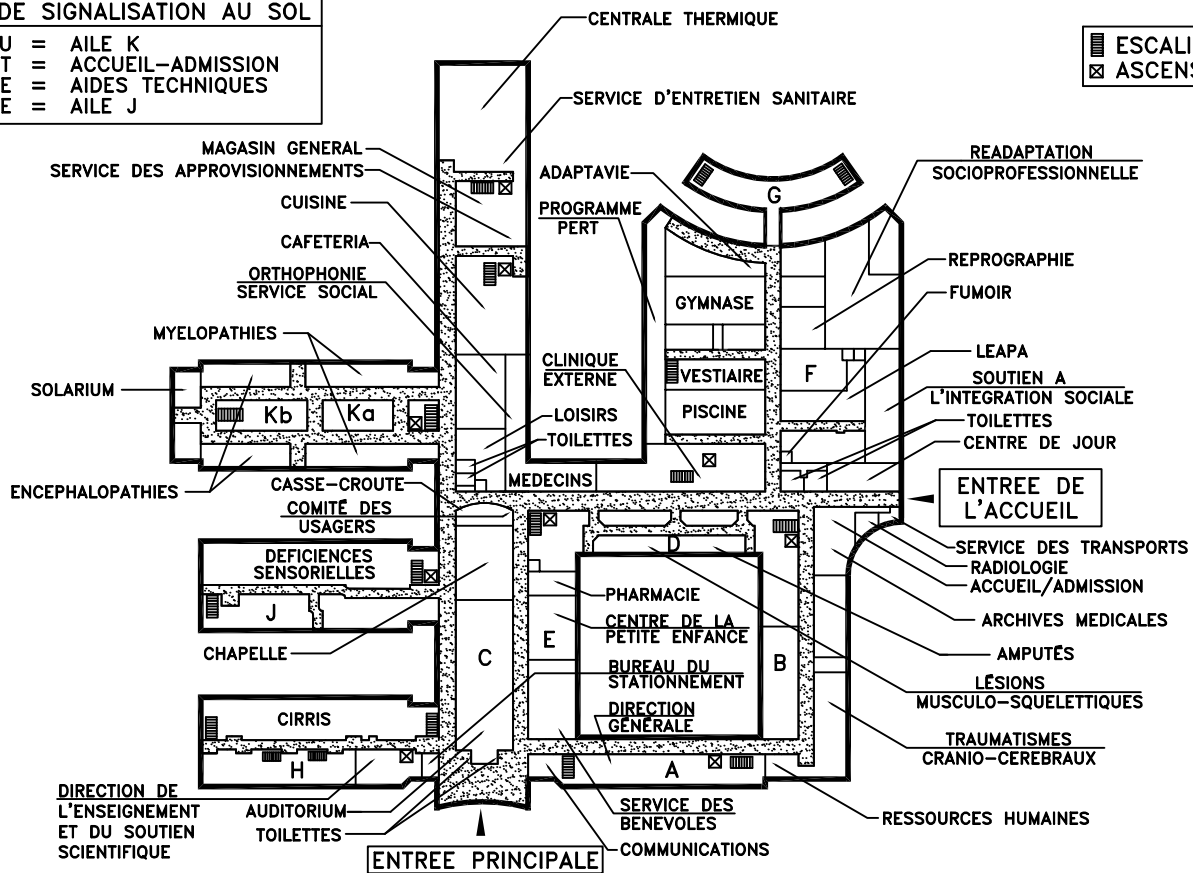

LÉGENDE SIGNALISATION AU SOL

- BLEU = AILE K
- VERT = ACCUEIL-ADMISSION
- ORANGE = AIDES TECHNIQUES
- JAUNE = AILE J

- ▬ ESCALIERS
- ⊠ ASCENSEURS

REZ-DE-CHAUSSEE

- ▬ ESCALIERS
- ⊠ ASCENSEURS

SOUS-SOL